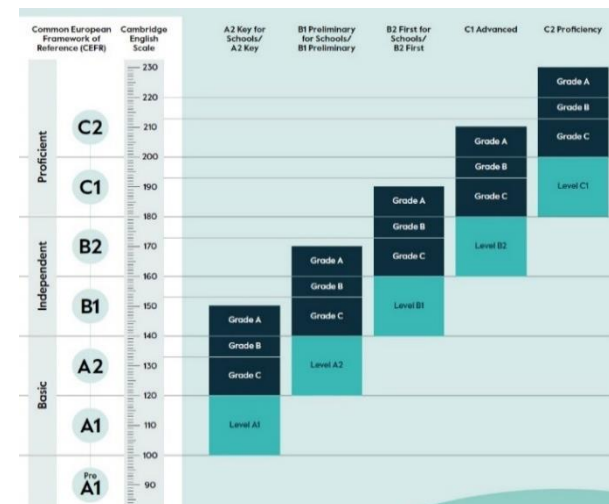

Anglès						
Cambridge	MECR	Nivells Aula Emi	Dilluns i Dimecres	Dimarts i Dijous	Divendres	Dissabtes
Elementary	A1	1r	19:45-21:15 DI i Dc			
		2n		19:45-21:15 Dt i Dj	10:00-12:00 Dv	
Key KET	A2	3r		19:45-21:15 Dt i Dj		
Preliminary PET	B1	5è		19:45-21:15 Dt i Dj		
		6è	10:00-12:00* Dc	19:45-21:15 Dt i Dj		
First FCE	B2	First 1	19:30-21:30* DI	10:00-12:00 Dt		
		First 2	19:40-21:10 DI i Dc			
Advanced CAE	C1	Advanced 1	15:30-17:30 Dc 19:00-20:30 DI i Dc	9:00-11:00 Dt 15:30-17:30 Dt	15:30-17:30 Dv	
		Advanced 2	15:30-17:30 Dc	15:30-17:30 Dj		
Proficiency CPE	C2	Proficiency 1			15:30-17:30 Dv	9:30-11:30 Ds Online
		Proficiency 2		18:00-20:00* Dt Online		
		Proficiency +		19:45-21:15 Dj (1,5h)		

Convocatòries

Inscriu-te!

Italià	
Nivell	Horari
A1.1	19:30-21:00 DI

Francès	
Nivell	Horari
A1.1	19:30-21:00 DI

Alemany	
Nivell	Horari
A1.1	19:30-21:00 Dt

\*Cursos amb condicions especials. Consulta'ns

PREUS DELS EXÀMENS CAMBRIDGE ENGLISH	
A2 Key	107€
B1 Preliminary	112€
B2 First	207€
C1 Advanced	222€
C2 Proficiency	230€
Linguaskill	130€